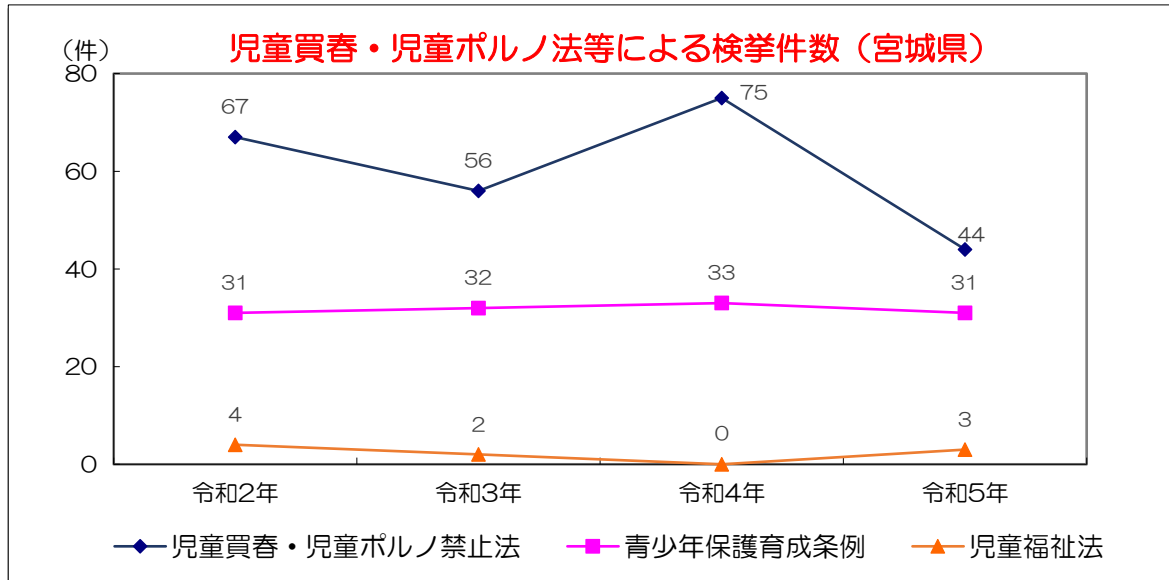

児童買春・児童ポルノ禁止法等違反による検挙件数(宮城県)

7-2-5 児童買春・児童ポルノ禁止法等違反による検挙件数・検挙人員(宮城県)

(各年1月～12月)

	児童買春・児童ポルノ禁止法				青少年保護育成条例				児童福祉法			
	件数	うち仙台 市内警察署	人員	うち仙台 市内警察署	件数	うち仙台 市内警察署	人員	うち仙台 市内警察署	件数	うち仙台 市内警察署	人員	うち仙台 市内警察署
令和2年	67	32	33	12	31	20	16	8	4	3	-	-
令和3年	56	30	28	16	32	16	24	12	2	2	3	3
令和4年	75	48	33	14	33	18	24	12	-	-	-	-
令和5年	44	14	26	9	31	16	23	14	3	3	3	3

資料：宮城県警察本部「犯罪統計書」