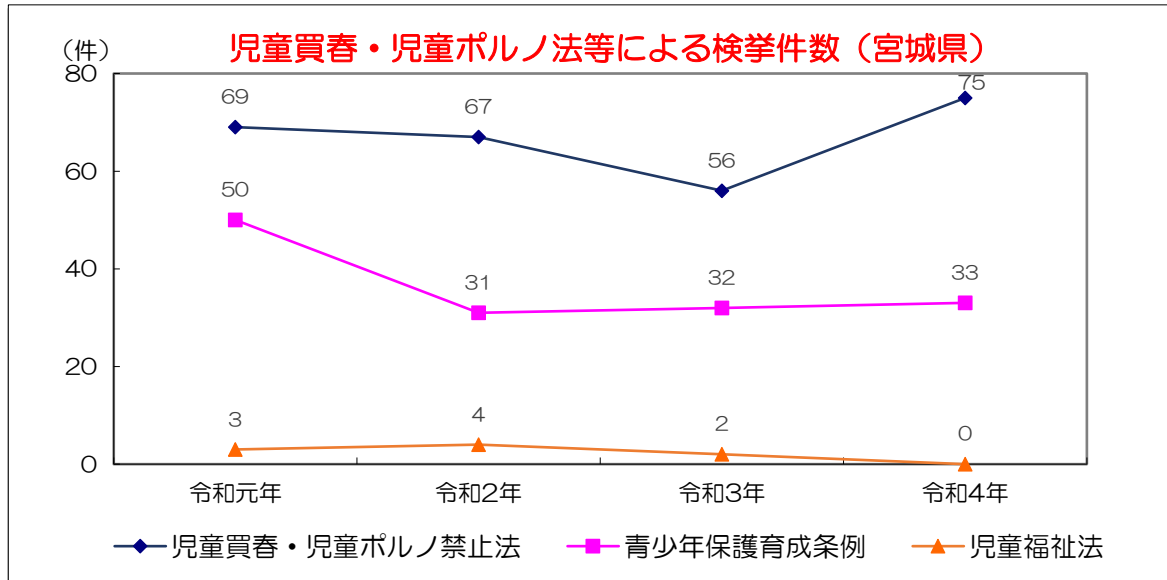

# 児童買春・児童ポルノ禁止法等違反による検挙件数(宮城県)

## 7-2-5 児童買春・児童ポルノ禁止法等違反による検挙件数・検挙人員(宮城県)

(各年1月~12月)

	児童買春・児童ポルノ禁止法				青少年保護育成条例				児童福祉法			
	件数	うち仙台 市内警察署	人員	うち仙台 市内警察署	件数	うち仙台 市内警察署	人員	うち仙台 市内警察署	件数	うち仙台 市内警察署	人員	うち仙台 市内警察署
令和元年	69	26	48	17	50	22	29	16	3	3	4	4
令和2年	67	32	33	12	31	20	16	8	4	3	-	-
令和3年	56	30	28	16	32	16	24	12	2	2	3	3
令和4年	75	48	33	14	33	18	24	12	-	-	-	-

※仙台市内警察署のうち、若林警察署は令和元年4月から計上

資料：宮城県警察本部「犯罪統計書」