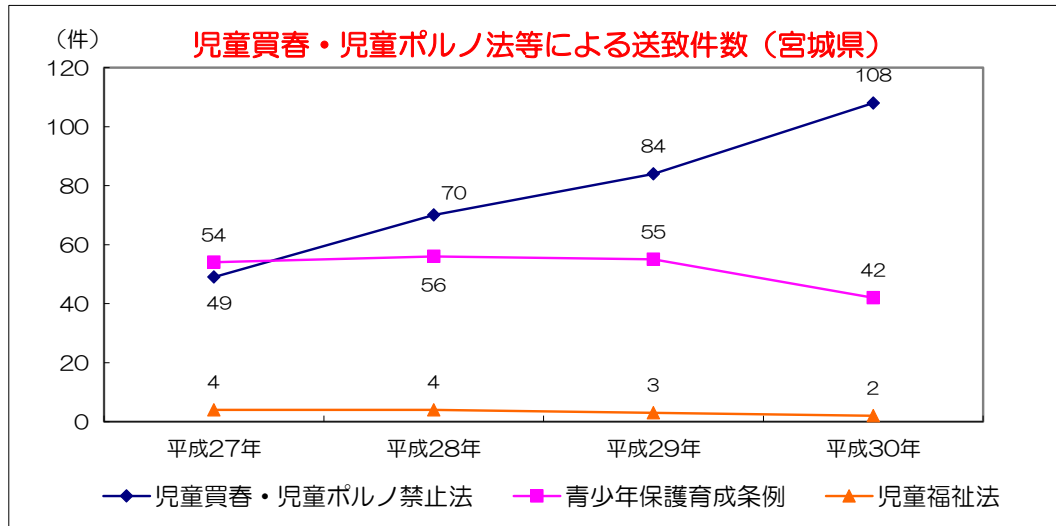

児童買春・児童ポルノ禁止法等違反による送致件数(宮城県)

7-2-5 児童買春・児童ポルノ禁止法等違反による送致件数・送致人員(宮城県)

(各年1月~12月)

	児童買春・児童ポルノ禁止法				青少年保護育成条例				児童福祉法			
	件数	うち仙台 市内警察署	人員	うち仙台 市内警察署	件数	うち仙台 市内警察署	人員	うち仙台 市内警察署	件数	うち仙台 市内警察署	人員	うち仙台 市内警察署
平成27年	49	18	45	24	54	26	34	18	4	1	5	1
平成28年	70	33	35	18	56	26	36	19	4	3	2	2
平成29年	84	43	40	15	55	19	32	8	3	3	-	-
平成30年	108	49	66	25	42	19	28	11	2	2	3	3

※児童買春・児童ポルノ禁止法等違反による検挙件数・検挙人員(宮城県)

(各年1月~12月)

	児童買春・児童ポルノ禁止法				青少年保護育成条例				児童福祉法			
	件数	うち仙台 市内警察署	人員	うち仙台 市内警察署	件数	うち仙台 市内警察署	人員	うち仙台 市内警察署	件数	うち仙台 市内警察署	人員	うち仙台 市内警察署
令和元年	69	26	48	17	50	22	29	16	3	3	4	4
令和2年	67	32	33	12	31	20	16	8	4	3	-	-

※仙台市内警察署のうち、若林警察署は令和元年4月から計上

資料：宮城県警察本部「犯罪統計書」