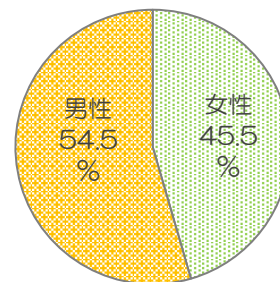

幼稚園から大学の女性教員の割合

幼稚園・認定こども園

小学校

中学校

高等学校

短期大学

大学

2-2-2 幼稚園から大学の女性教員の割合（令和3年度）

（5月1日現在）

	女性		男性		計(人)
	教員数(人)	割合(%)	教員数(人)	割合(%)	
幼稚園・認定こども園	1,751	93.2	127	6.8	1,878
小学校	1,992	61.3	1,256	38.7	3,248
中学校	951	45.5	1,137	54.5	2,088
高等学校	618	29.0	1,515	71.0	2,133
短期大学	108	63.5	62	36.5	170
大学	974	21.1	3,652	78.9	4,626