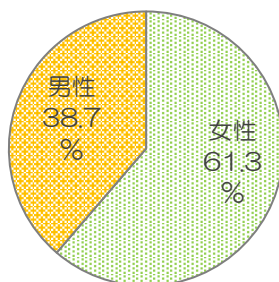

幼稚園から大学の女性教員の割合

幼稚園・認定こども園

小学校

中学校

高等学校

短期大学

大学

2-2-2 幼稚園から大学の女性教員の割合（令和3年度）

（5月1日現在）

	女性		男性		計(人)
	教員数(人)	割合(%)	教員数(人)	割合(%)	
幼稚園・認定こども園	1,751	93.2	127	6.8	1,878
小学校	1,992	61.3	1,256	38.7	3,248
中学校	951	45.5	1,137	54.5	2,088
高等学校	618	29.0	1,515	71.0	2,133
短期大学	108	63.5	62	36.5	170
大学	974	21.1	3,652	78.9	4,626