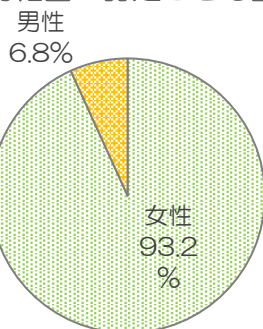

幼稚園から大学の女性教員の割合

幼稚園・認定こども園

小学校

中学校

高等学校

短期大学

大学

2-2-2 幼稚園から大学の女性教員の割合（令和3年度）

（5月1日現在）

	女性		男性		計(人)
	教員数(人)	割合(%)	教員数(人)	割合(%)	
幼稚園・認定こども園	1,751	93.2	127	6.8	1,878
小学校	1,992	61.3	1,256	38.7	3,248
中学校	951	45.5	1,137	54.5	2,088
高等学校	618	29.0	1,515	71.0	2,133
短期大学	108	63.5	62	36.5	170
大学	974	21.1	3,652	78.9	4,626