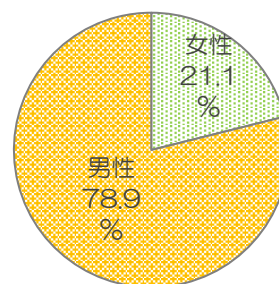

幼稚園から大学の女性教員の割合

幼稚園・認定こども園

小学校

中学校

高等学校

短期大学

大学

2-2-2 幼稚園から大学の女性教員の割合（令和3年度）

（5月1日現在）

	女性		男性		計(人)
	教員数(人)	割合(%)	教員数(人)	割合(%)	
幼稚園・認定こども園	1,751	93.2	127	6.8	1,878
小学校	1,992	61.3	1,256	38.7	3,248
中学校	951	45.5	1,137	54.5	2,088
高等学校	618	29.0	1,515	71.0	2,133
短期大学	108	63.5	62	36.5	170
大学	974	21.1	3,652	78.9	4,626