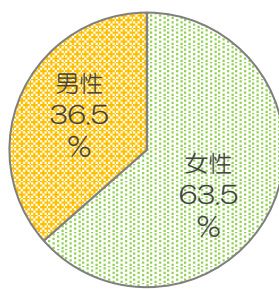

幼稚園から大学の女性教員の割合

幼稚園・認定こども園

小学校

中学校

高等学校

短期大学

大学

2-2-2 幼稚園から大学の女性教員の割合（令和3年度）

（5月1日現在）

	女性		男性		計(人)
	教員数(人)	割合(%)	教員数(人)	割合(%)	
幼稚園・認定こども園	1,751	93.2	127	6.8	1,878
小学校	1,992	61.3	1,256	38.7	3,248
中学校	951	45.5	1,137	54.5	2,088
高等学校	618	29.0	1,515	71.0	2,133
短期大学	108	63.5	62	36.5	170
大学	974	21.1	3,652	78.9	4,626