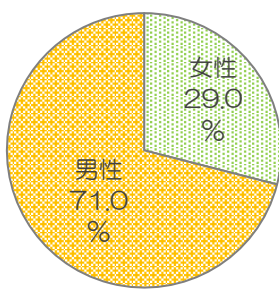

幼稚園から大学の女性教員の割合

幼稚園・認定こども園

小学校

中学校

高等学校

短期大学

大学

2-2-2 幼稚園から大学の女性教員の割合（令和3年度）

（5月1日現在）

	女性		男性		計(人)
	教員数(人)	割合(%)	教員数(人)	割合(%)	
幼稚園・認定こども園	1,751	93.2	127	6.8	1,878
小学校	1,992	61.3	1,256	38.7	3,248
中学校	951	45.5	1,137	54.5	2,088
高等学校	618	29.0	1,515	71.0	2,133
短期大学	108	63.5	62	36.5	170
大学	974	21.1	3,652	78.9	4,626