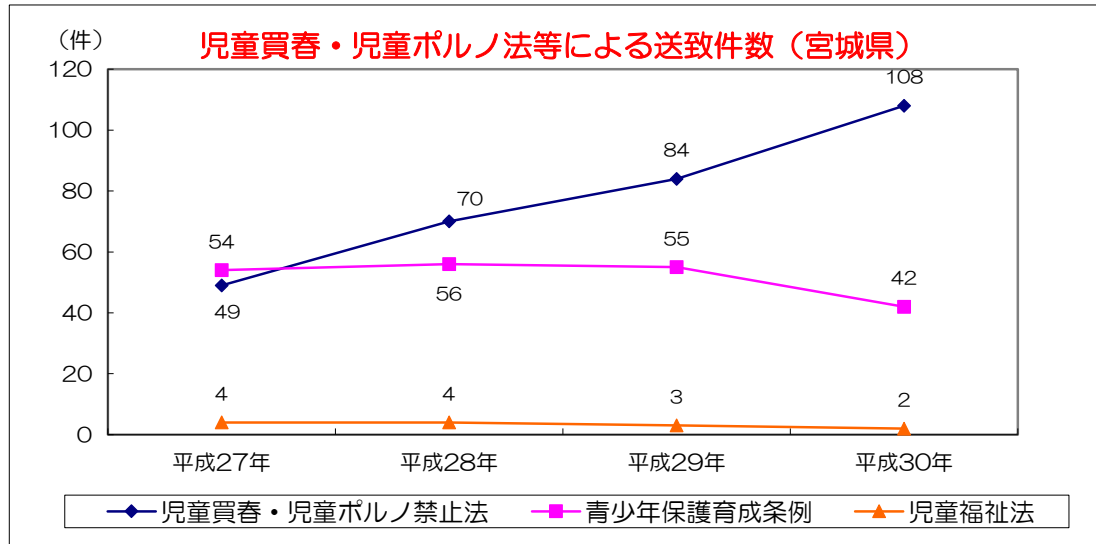

児童買春・児童ポルノ禁止法等違反による送致件数(宮城県)

7-2-5 児童買春・児童ポルノ禁止法等違反による送致件数・送致人員(宮城県)

(各年1月~12月)

	児童買春・児童ポルノ禁止法				青少年保護育成条例				児童福祉法			
	件数	うち仙台市内警察署	人員	うち仙台市内警察署	件数	うち仙台市内警察署	人員	うち仙台市内警察署	件数	うち仙台市内警察署	人員	うち仙台市内警察署
平成27年	49	18	45	24	54	26	34	18	4	1	5	1
平成28年	70	33	35	18	56	26	36	19	4	3	2	2
平成29年	84	43	40	15	55	19	32	8	3	3	-	-
平成30年	108	49	66	25	42	19	28	11	2	2	3	3

※児童買春・児童ポルノ禁止法等違反による検挙件数・検挙人員(宮城県)

(各年1月~12月)

	児童買春・児童ポルノ禁止法				青少年保護育成条例				児童福祉法			
	件数	うち仙台市内警察署	人員	うち仙台市内警察署	件数	うち仙台市内警察署	人員	うち仙台市内警察署	件数	うち仙台市内警察署	人員	うち仙台市内警察署
令和元年	69	26	48	17	50	22	29	16	3	3	4	4

※仙台市内警察署のうち、若林警察署は令和元年4月から計上