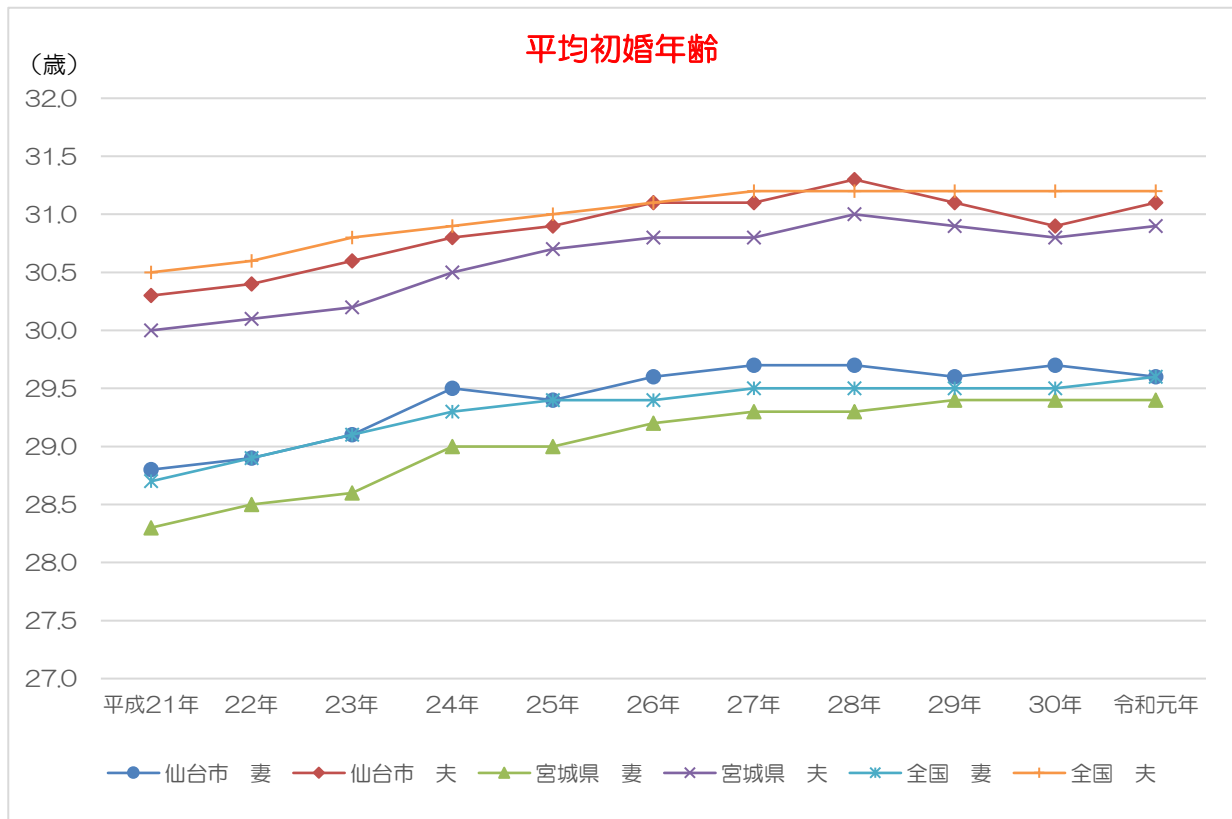

# 平均初婚年齢

## 4-1-5 平均初婚年齢

	仙台市		宮城県		全国	
	妻(歳)	夫(歳)	妻(歳)	夫(歳)	妻(歳)	夫(歳)
平成13年	27.3	28.8	26.7	28.5	27.3	29.1
平成14年	27.5	29.0	26.9	28.7	27.5	29.3
平成15年	27.8	29.4	27.2	29.1	27.7	29.5
平成16年	27.9	29.4	27.3	29.2	27.9	29.8
平成17年	28.0	29.6	27.5	29.5	28.1	30.0
平成18年	28.3	29.8	27.8	29.5	28.3	30.1
平成19年	28.4	30.0	27.9	29.7	28.4	30.2
平成20年	28.7	30.3	28.2	29.9	28.6	30.3
平成21年	28.8	30.3	28.3	30.0	28.7	30.5
平成22年	28.9	30.4	28.5	30.1	28.9	30.6
平成23年	29.1	30.6	28.6	30.2	29.1	30.8
平成24年	29.5	30.8	29.0	30.5	29.3	30.9
平成25年	29.4	30.9	29.0	30.7	29.4	31.0
平成26年	29.6	31.1	29.2	30.8	29.4	31.1
平成27年	29.7	31.1	29.3	30.8	29.5	31.2
平成28年	29.7	31.3	29.3	31.0	29.5	31.2
平成29年	29.6	31.1	29.4	30.9	29.5	31.2
平成30年	29.7	30.9	29.4	30.8	29.5	31.2
令和元年	29.6	31.1	29.4	30.9	29.6	31.2