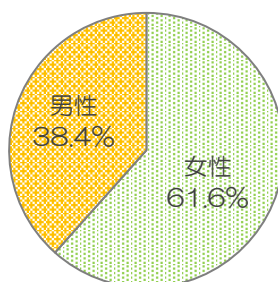

幼稚園から大学の女性教員の割合

幼稚園・認定こども園

小学校

中学校

高校

短期大学

大学

2-2-2 幼稚園から大学の女性教員の割合（令和元年度）

（5月1日現在）

	女性		男性		計(人)
	教員数(人)	割合(%)	教員数(人)	割合(%)	
幼稚園・認定こども園	1,347	92.1	116	7.9	1,463
小学校	1,978	60.9	1,270	39.1	3,248
中学校	887	45.0	1,082	55.0	1,969
高校	599	27.7	1,560	72.3	2,159
短期大学	98	61.6	61	38.4	159
大学	840	18.4	3,729	81.6	4,569