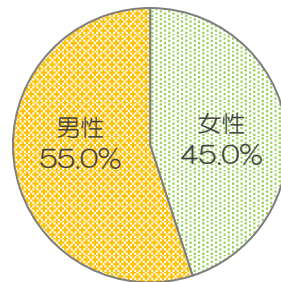

幼稚園から大学の女性教員の割合

幼稚園・認定こども園

小学校

中学校

高校

短期大学

大学

2-2-2 幼稚園から大学の女性教員の割合（令和元年度）

（5月1日現在）

	女性		男性		計(人)
	教員数(人)	割合(%)	教員数(人)	割合(%)	
幼稚園・認定こども園	1,347	92.1	116	7.9	1,463
小学校	1,978	60.9	1,270	39.1	3,248
中学校	887	45.0	1,082	55.0	1,969
高校	599	27.7	1,560	72.3	2,159
短期大学	98	61.6	61	38.4	159
大学	840	18.4	3,729	81.6	4,569