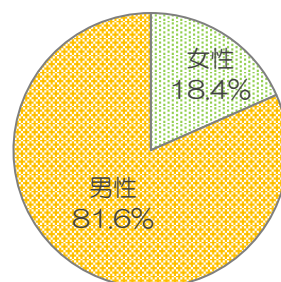

幼稚園から大学の女性教員の割合

幼稚園・認定こども園

小学校

中学校

高校

短期大学

大学

2-2-2 幼稚園から大学の女性教員の割合（令和元年度）

（5月1日現在）

	女性		男性		計(人)
	教員数(人)	割合(%)	教員数(人)	割合(%)	
幼稚園・認定こども園	1,347	92.1	116	7.9	1,463
小学校	1,978	60.9	1,270	39.1	3,248
中学校	887	45.0	1,082	55.0	1,969
高校	599	27.7	1,560	72.3	2,159
短期大学	98	61.6	61	38.4	159
大学	840	18.4	3,729	81.6	4,569