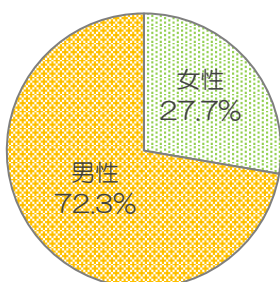

幼稚園から大学の女性教員の割合

幼稚園・認定こども園

小学校

中学校

高校

短期大学

大学

2-2-2 幼稚園から大学の女性教員の割合（令和元年度）

（5月1日現在）

	女性		男性		計(人)
	教員数(人)	割合(%)	教員数(人)	割合(%)	
幼稚園・認定こども園	1,347	92.1	116	7.9	1,463
小学校	1,978	60.9	1,270	39.1	3,248
中学校	887	45.0	1,082	55.0	1,969
高校	599	27.7	1,560	72.3	2,159
短期大学	98	61.6	61	38.4	159
大学	840	18.4	3,729	81.6	4,569