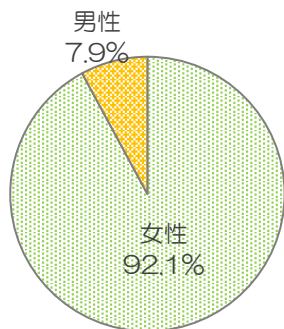

幼稚園から大学の女性教員の割合

幼稚園・認定こども園

小学校

中学校

高校

短期大学

大学

2-2-2 幼稚園から大学の女性教員の割合（令和元年度）

（5月1日現在）

	女性		男性		計(人)
	教員数(人)	割合(%)	教員数(人)	割合(%)	
幼稚園・認定こども園	1,347	92.1	116	7.9	1,463
小学校	1,978	60.9	1,270	39.1	3,248
中学校	887	45.0	1,082	55.0	1,969
高校	599	27.7	1,560	72.3	2,159
短期大学	98	61.6	61	38.4	159
大学	840	18.4	3,729	81.6	4,569