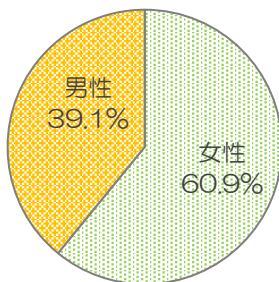

幼稚園から大学の女性教員の割合

幼稚園・認定こども園

小学校

中学校

高校

短期大学

大学

2-2-2 幼稚園から大学の女性教員の割合（令和元年度）

（5月1日現在）

	女性		男性		計(人)
	教員数(人)	割合(%)	教員数(人)	割合(%)	
幼稚園・認定こども園	1,347	92.1	116	7.9	1,463
小学校	1,978	60.9	1,270	39.1	3,248
中学校	887	45.0	1,082	55.0	1,969
高校	599	27.7	1,560	72.3	2,159
短期大学	98	61.6	61	38.4	159
大学	840	18.4	3,729	81.6	4,569