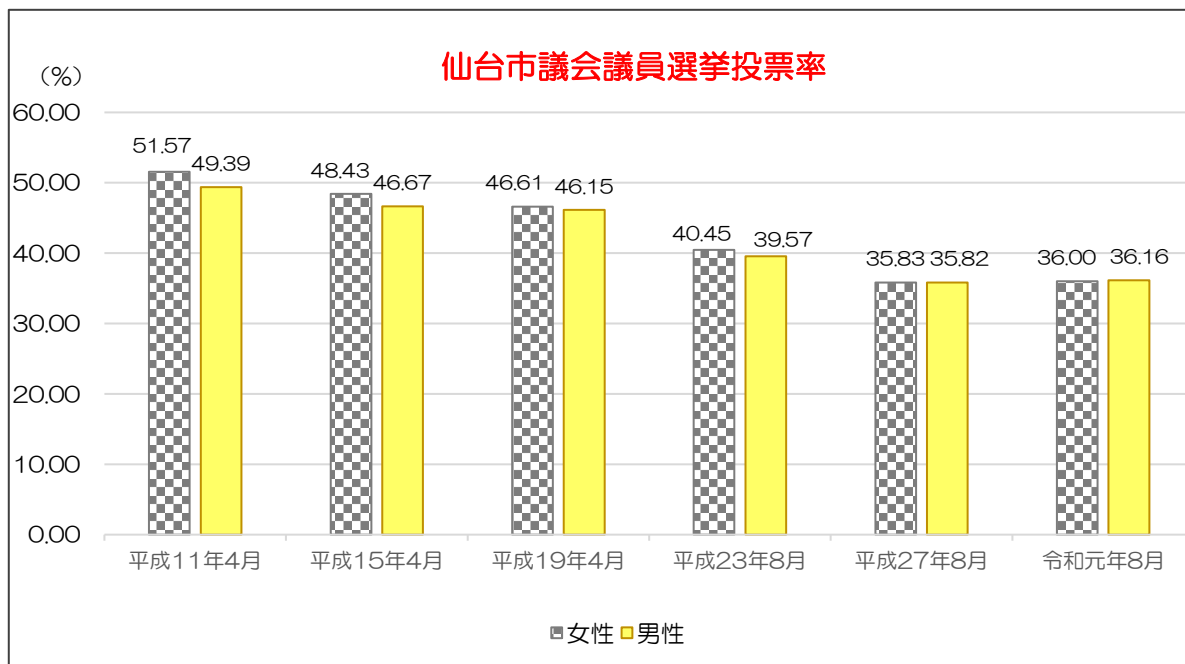

# 仙台市議会議員選挙投票率

## 5-3-3 仙台市議会議員選挙投票率

(%)

選挙期日	女性	男性
昭和62年4月26日	56.44	53.46
平成3年4月7日	61.86	58.15
平成7年4月9日	53.20	50.14
平成11年4月11日	51.57	49.39
平成15年4月13日	48.43	46.67
平成19年4月8日	46.61	46.15
平成23年8月28日	40.45	39.57
平成27年8月2日	35.83	35.82
令和元年8月25日	36.00	36.16