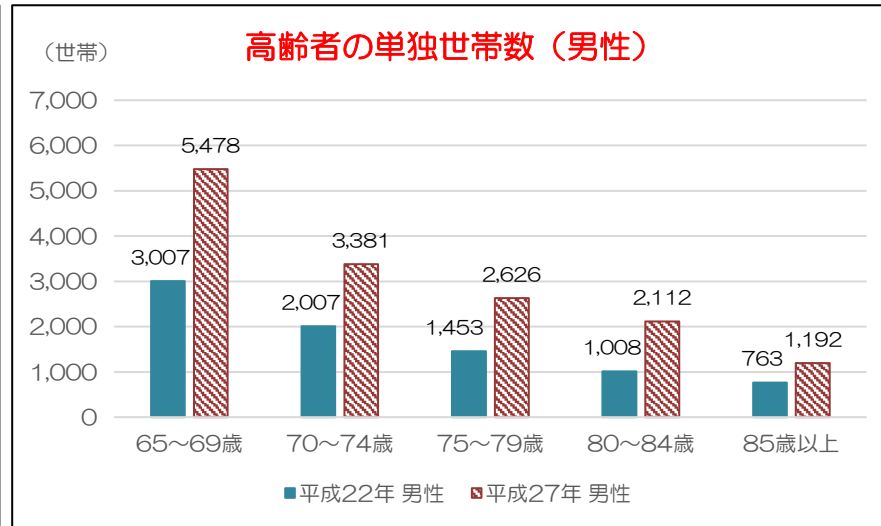

高齢者の単独世帯数

6-3-5 高齢者の単独世帯数

	平成22年		平成27年	
	女性（世帯）	男性（世帯）	女性（世帯）	男性（世帯）
65～69歳	4,623	3,007	6,400	5,478
70～74歳	4,883	2,007	5,824	3,381
75～79歳	5,204	1,453	6,586	2,626
80～84歳	4,407	1,008	6,612	2,112
85歳以上	3,112	763	4,824	1,192
合計	22,229	8,238	30,246	14,789

資料：総務省「国勢調査」