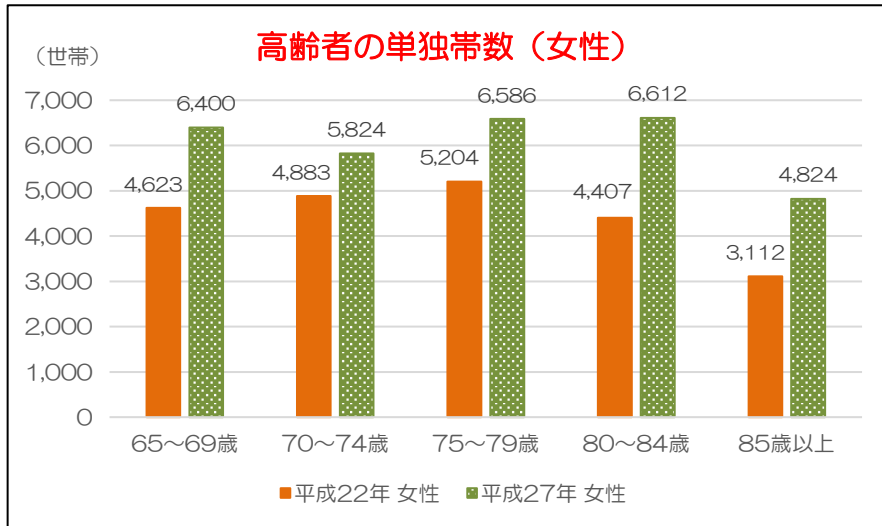

高齢者の単独世帯数

6-3-5 高齢者の単独世帯数

	平成22年		平成27年	
	女性（世帯）	男性（世帯）	女性（世帯）	男性（世帯）
65～69歳	4,623	3,007	6,400	5,478
70～74歳	4,883	2,007	5,824	3,381
75～79歳	5,204	1,453	6,586	2,626
80～84歳	4,407	1,008	6,612	2,112
85歳以上	3,112	763	4,824	1,192
合計	22,229	8,238	30,246	14,789

資料：総務省「国勢調査」