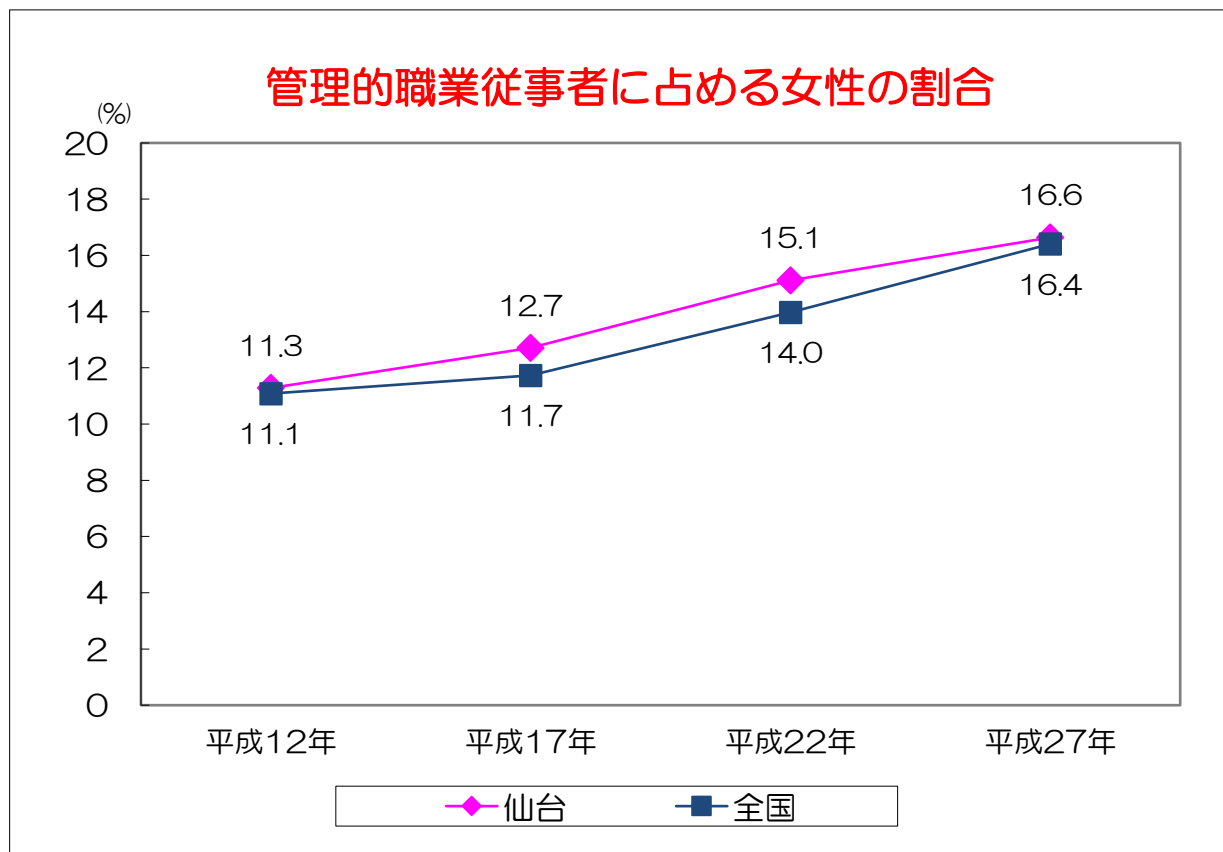

管理職の女性比(仙台市、全国)

3-1-6 管理的職業従事者に占める女性の割合

	仙 台				全 国			
	男性(人)	女性(人)	総数(人)	女性比(%)	男性(人)	女性(人)	総数(人)	女性比(%)
平成12年	14,402	1,832	16,234	11.3	1,651,121	205,857	1,856,978	11.1
平成17年	12,351	1,798	14,149	12.7	1,321,604	175,736	1,497,340	11.7
平成22年	10,538	1,876	12,414	15.1	1,221,747	198,477	1,420,224	14.0
平成27年	10,698	2,135	12,833	16.6	1,166,022	228,872	1,394,894	16.4

資料：総務省「国勢調査」