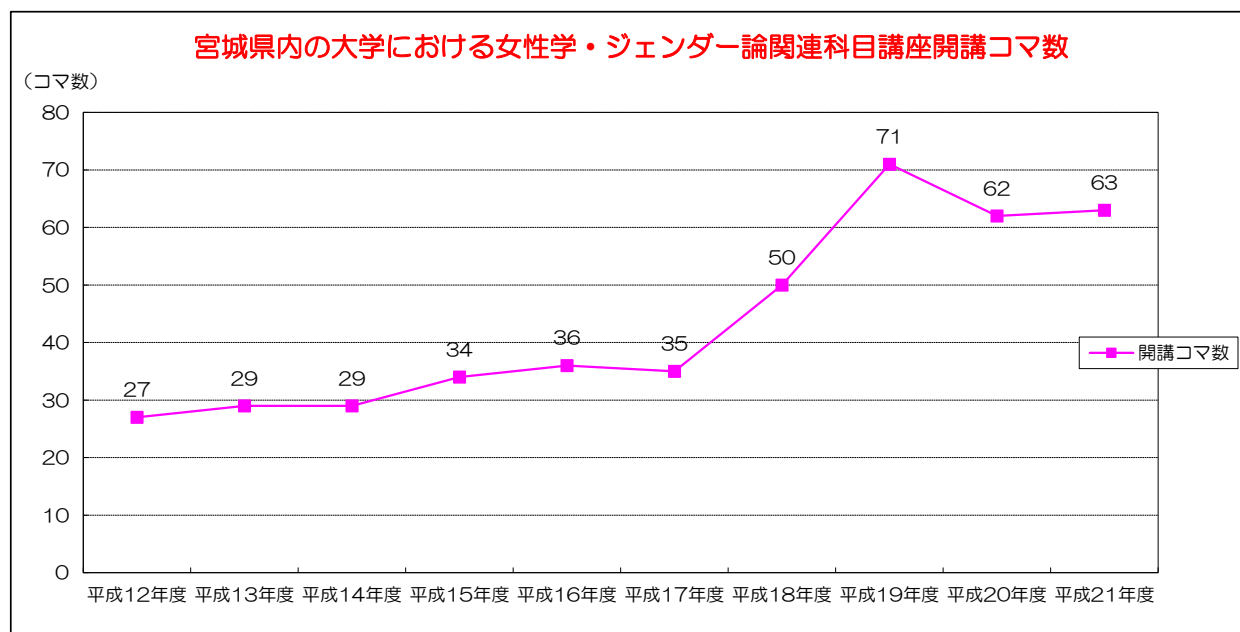

## 大学における女性学・ジェンダー論関連科目の実施

### 2-2-6 大学における女性学・ジェンダー論関連科目の実施

宮城県内大学数            16 大学  
 女性学関連講座開講       8 大学  
 開講大学比                50.0 %

年度	開講コマ数
平成7年度	5
平成8年度	5
平成9年度	8
平成10年度	7
平成11年度	8
平成12年度	27
平成13年度	29
平成14年度	29
平成15年度	34
平成16年度	36
平成17年度	35
平成18年度	50
平成19年度	71
平成20年度	62
平成21年度	63