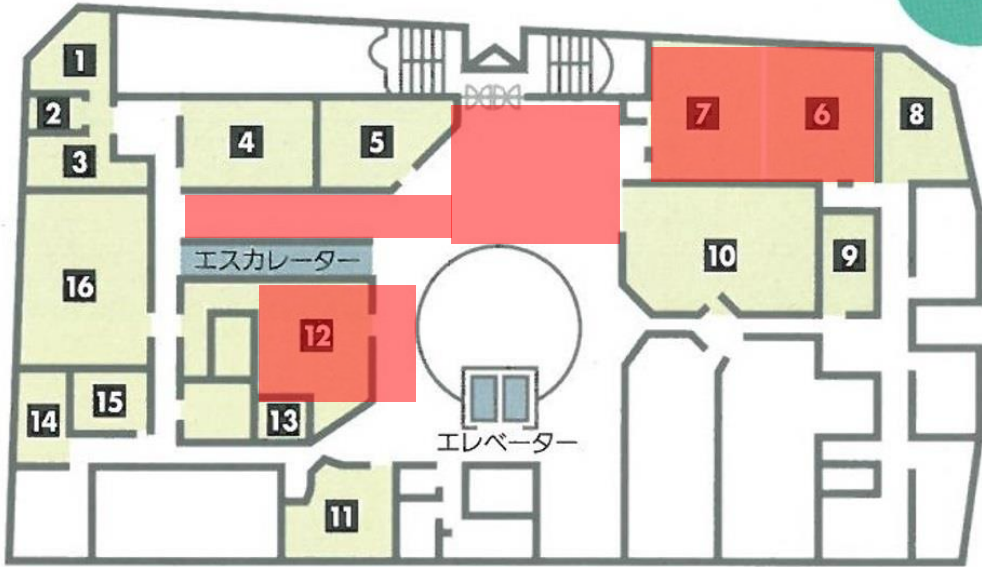

# エル・パーク仙台

■ …FREE Wi-Fi 利用可能エリア

5F

6F

- |   |   |  |
|---|---|--|
| <p>5F</p> <ul style="list-style-type: none"> <li>1 音楽スタジオ1</li> <li>2 音楽スタジオ調整室</li> <li>3 音楽スタジオ2</li> <li>4 食のアトリエ</li> <li>5 創作アトリエ</li> <li>6 セミナーホール1</li> <li>7 セミナーホール2</li> <li>8 特別会議室</li> <li>9 セミナー室</li> <li>10 受付事務室</li> <li>11 子どもの部屋</li> <li>12 市民活動スペース</li> </ul> | <p>5F</p> <ul style="list-style-type: none"> <li>13 授乳室</li> <li>14 和室1</li> <li>15 和室2</li> <li>16 フィットネススタジオ</li> </ul> | <p>6F</p> <ul style="list-style-type: none"> <li>17 ギャラリーホール</li> <li>18 受付・クローク</li> <li>19 控室</li> <li>20 スタジオホール</li> <li>21 受付・クローク</li> <li>22 楽屋1</li> <li>23 楽屋2</li> </ul> |
|---|---|--|