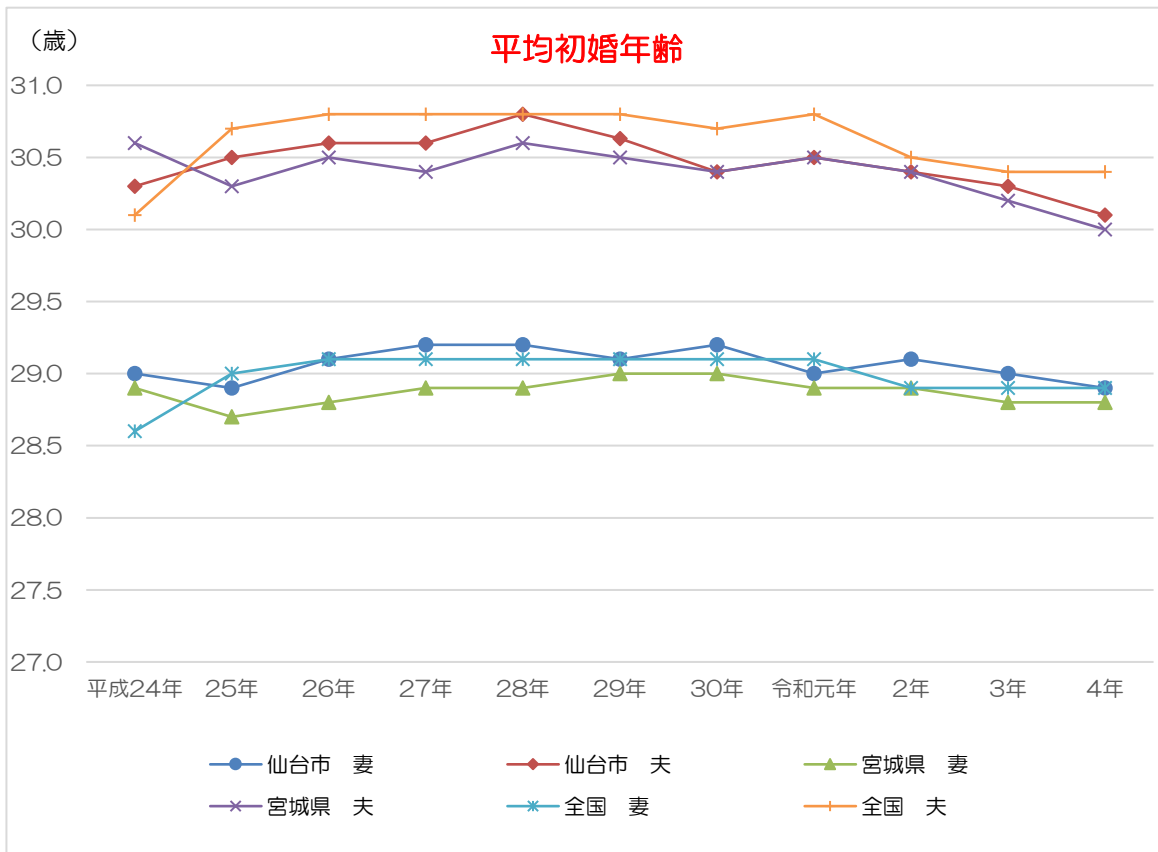

平均初婚年齢

4-1-5 平均初婚年齢

	仙台市		宮城県		全国	
	妻(歳)	夫(歳)	妻(歳)	夫(歳)	妻(歳)	夫(歳)
平成16年	27.6	29.1	27.1	29.0	27.7	29.5
平成17年	27.7	29.3	27.2	29.2	27.9	29.7
平成18年	27.9	29.4	27.5	29.2	28.0	29.9
平成19年	28.0	29.6	27.6	29.4	28.1	30.0
平成20年	28.2	29.8	27.8	29.6	28.3	30.1
平成21年	28.4	29.9	28.0	29.7	28.4	30.2
平成22年	28.5	30.0	28.1	29.7	28.6	30.3
平成23年	28.6	30.1	28.7	30.5	28.2	29.8
平成24年	29.0	30.3	28.9	30.6	28.6	30.1
平成25年	28.9	30.5	28.7	30.3	29.0	30.7
平成26年	29.1	30.6	28.8	30.5	29.1	30.8
平成27年	29.2	30.6	28.9	30.4	29.1	30.8
平成28年	29.2	30.8	28.9	30.6	29.1	30.8
平成29年	29.1	30.6	29.0	30.5	29.1	30.8
平成30年	29.2	30.4	29.0	30.4	29.1	30.7
令和元年	29.0	30.5	28.9	30.5	29.1	30.8
令和2年	29.1	30.4	28.9	30.4	28.9	30.5
令和3年	29.0	30.3	28.8	30.2	28.9	30.4
令和4年	28.9	30.1	28.8	30.0	28.9	30.4

資料：厚生労働省「人口動態調査」